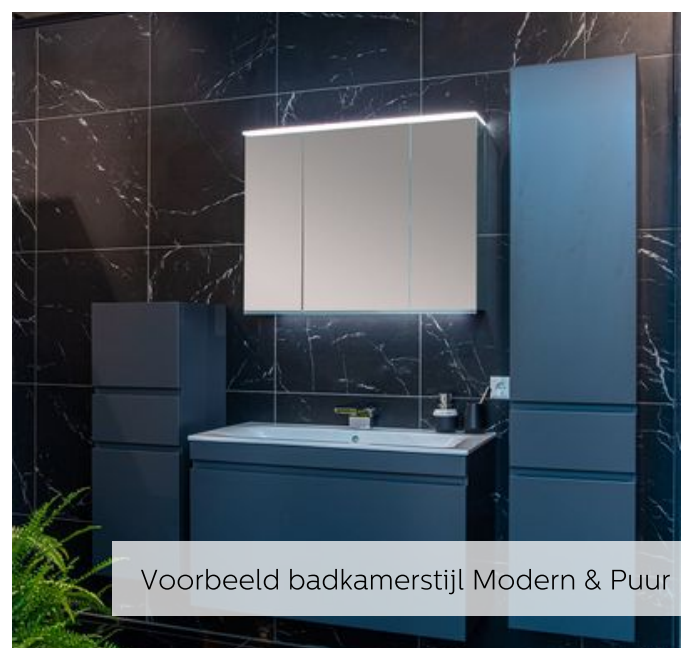

Je kunt kiezen uit vele soorten sanitair, meubels en tegels voor op de vloer en wand. Zo maak je de badkamer tot een modern geheel dat perfect aansluit op jouw individuele wensen.

Sanitair met een strak design geeft je badkamer een moderne uitstraling

Voorbeeld badkamerstijl Groen & Natuur

Voorbeeld badkamerstijl Robuust

Voorbeeld badkamerstijl Modern & Puur

Voorbeeld badkamerstijl Rijk & Stijlvol